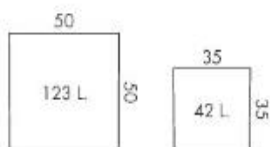

COD.			LTR			
R6180	80 x 40 x h.40	71 x 31 x h.30	58	KIT 6	2 x F0522	B P S

NICOLI MODUS CUBO & MODUS QUADRO

MODUS CUBO

COD.			
R6440	40 x 40 x h.40	F0522	B P S

MODUS QUADRO

COD.			LTR			
R6340	40 x 40 x h.40	31 x 31 x h.30	24	KIT 3	F0522	B P S

NICOLI MOMUS

MOMUS

COD.			LTR		
R4135	35 x 35 x h.35	31 x 31 x h.32	42	R3540	<input type="checkbox"/> B <input type="checkbox"/> P <input type="checkbox"/> S
R4150	50 x 50 x h.50	44 x 44 x h.47	123	-	<input type="checkbox"/> B <input type="checkbox"/> P <input type="checkbox"/> S

NICOLI MYZIA

MYZIA

COD.			LTR	
R4540	40 x 20 x h.18	36 x 17 x h.15	10	<input type="checkbox"/> AV <input type="checkbox"/> B <input type="checkbox"/> I <input type="checkbox"/> P <input type="checkbox"/> S
R4550	50 x 20 x h.18	46 x 17 x h.15	13	<input type="checkbox"/> AV <input type="checkbox"/> B <input type="checkbox"/> I <input type="checkbox"/> P <input type="checkbox"/> S