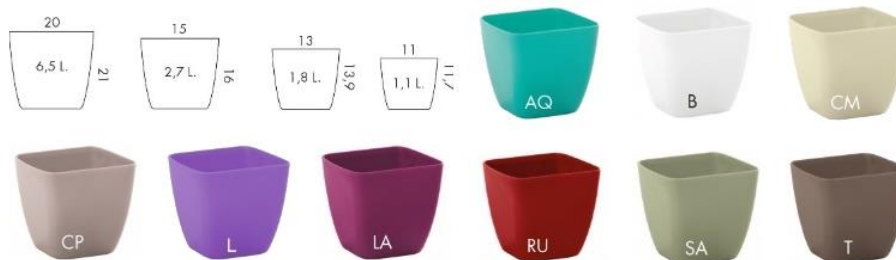

VERVE QUADRO

COD.			LTR	
1311	11	11 x 11 x h.11,7	1,1	AQ B CM CP L LA RU SA T
1313	13	13 x 13 x h.13,9	1,8	AQ B CM CP L LA RU SA T
1315	15	15 x 15 x h.16	2,7	AQ B CM CP L LA RU SA T
1320	20	20 x 20 x h.21	6,5	AQ B CM CP L LA RU SA T