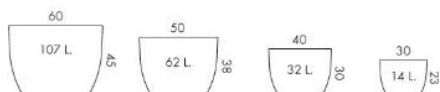

HERA

COD.			LTR		
R3830	30 x h.23	25 x h.20	14	R1630	AV B I P S
R3840	40 x h.30	34 x h.27	32	R1642	AV B I P S
R3850	50 x h.38	42 x h.35	62	R1648	AV B I P S
R3860	60 x h.45	51 x h.42	107	R1652	AV B I P S