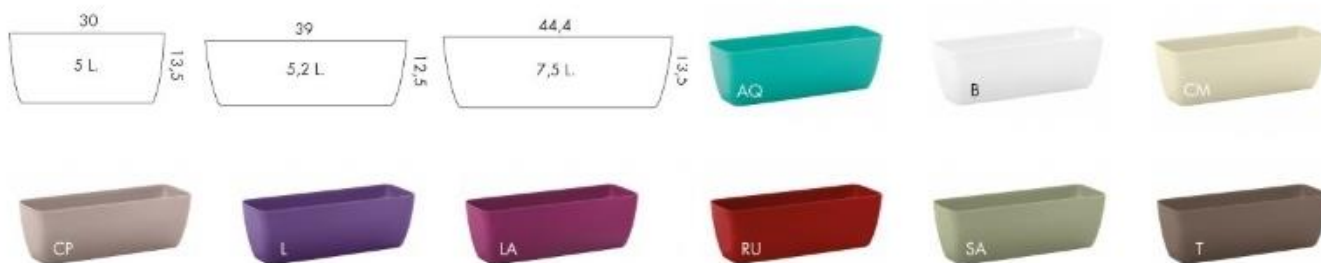

NICOLI VERVE SLIM

VERVE SLIM

COD.			LTR	
1213	13	13,3 x h.15,6	1,5	AQ B CM CP L LA RU SA T

NICOLI VERVE CASSETTA

VERVE CASSETTA

COD.			LTR	
1430	30	30 x 15 x h.13,5	5	AQ B CM CP L LA RU SA T
1440	40	39 x 13 x h.12,5	5,2	AQ B CM CP L LA RU SA T
1445	45	44,4 x 15 x h.13,5	7,5	AQ B CM CP L LA RU SA T