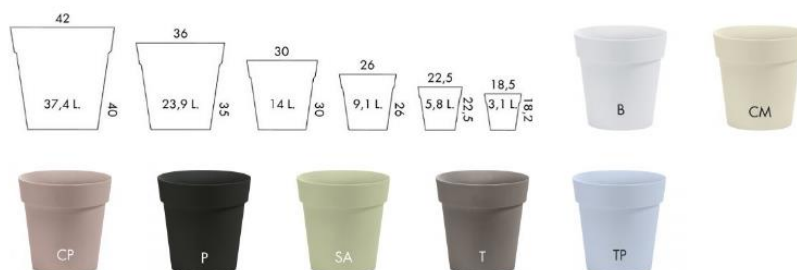

Nicoli Növénytartó Katalógus

NICOLI ARES

ARES

COD.			LTR		
R3920	20 x h.25	17 x h.22	6	-	B I P S
R3930	30 x h.37,5	25,5 x h.34,5	20	R1630	B I P S
R3940	40 x h.50	33,5 x h.47	45	R1636	B I P S

NICOLI ARKE'

ARKE'

COD.			LTR	
3918	18	18,5 x h.18,2	3,1	B CP P SA T TP
3922	22	22,5 x h.22,5	5,8	B CP P SA T TP
3926	26	26 x h.26	9,1	B CP P SA T TP
3930	30	30 x h.30	14	B CP P SA T TP
3936	36	36 x h.35	23,9	B CP P SA T TP
3942	42	42 x h.40	37,4	B CP P SA T TP