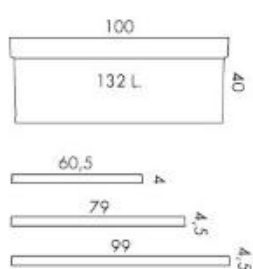

NICOLI MYZIA

MYZIA

COD.			LTR	
R4540	40 x 20 x h.18	36 x 17 x h.15	10	<input type="checkbox"/> AV <input type="checkbox"/> B <input type="checkbox"/> I <input type="checkbox"/> P <input type="checkbox"/> S
R4550	50 x 20 x h.18	46 x 17 x h.15	13	<input type="checkbox"/> AV <input type="checkbox"/> B <input type="checkbox"/> I <input type="checkbox"/> P <input type="checkbox"/> S

NICOLI TALOS MATT

TALOS

COD.			LTR		
R2733	33 x h.70	27 x h.30	15	R1630	<input checked="" type="checkbox"/> AV <input type="checkbox"/> B <input type="checkbox"/> P <input type="checkbox"/> S
R2743	43 x h.90	35,5 x h.38	32	R1636	<input checked="" type="checkbox"/> AV <input type="checkbox"/> B <input type="checkbox"/> P <input type="checkbox"/> S

NICOLI THEMIS CASSETTA

THEMIS CASSETTA

COD.			LTR		
R3080	80 x 40 x h.40	72 x 32 x h.37	104	R3480	AV B I P S
R3099	100 x 40 x h.40	92 x 32 x h.37	132	R3499	AV B I P S

NICOLI THEMIS QUADRO

THEMIS QUADRO

COD.			LTR		
R3140	40 x 40 x h.40	32 x 32 x h.37	49	R3540	AV B I P S