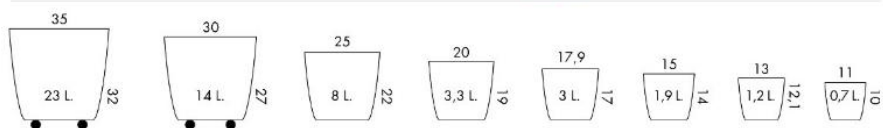

VERVE

COD.			LTR		
1011	11	11 x h.10	0,7	-	
1013	13	13 x h.12,1	1,2	-	
1015	15	15 x h.14	1,9	-	
1018	18	17,9 x h.17	3	-	
1020	20	20 x h.19	3,3	-	
1025	25	25 x h.22	8	KIT 1	
1030	30	30 x h.27	14	KIT 2	
1035	35	35 x h.32	23	KIT 3