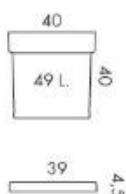

NICOLI MYZIA

MYZIA

COD.			LTR	
R4540	40 x 20 x h.18	36 x 17 x h.15	10	<input type="checkbox"/> AV <input type="checkbox"/> B <input type="checkbox"/> I <input type="checkbox"/> P <input type="checkbox"/> S
R4550	50 x 20 x h.18	46 x 17 x h.15	13	<input type="checkbox"/> AV <input type="checkbox"/> B <input type="checkbox"/> I <input type="checkbox"/> P <input type="checkbox"/> S

NICOLI TALOS MATT

TALOS

COD.			LTR		
R2733	33 x h.70	27 x h.30	15	R1630	<input checked="" type="checkbox"/> AV <input type="checkbox"/> B <input type="checkbox"/> P <input type="checkbox"/> S
R2743	43 x h.90	35,5 x h.38	32	R1636	<input checked="" type="checkbox"/> AV <input type="checkbox"/> B <input type="checkbox"/> P <input type="checkbox"/> S

NICOLI THEMIS CASSETTA

THEMIS CASSETTA

COD.			LTR		
R3080	80 x 40 x h.40	72 x 32 x h.37	104	R3480	AV B I P S
R3099	100 x 40 x h.40	92 x 32 x h.37	132	R3499	AV B I P S

NICOLI THEMIS QUADRO

THEMIS QUADRO

COD.			LTR		
R3140	40 x 40 x h.40	32 x 32 x h.37	49	R3540	AV B I P S